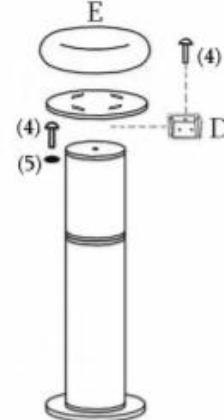

①

② Option 1

Option 2

③ Option 1

Option 2

④

Моля, имайте предвид, че за фиксиране на детайл D се нуждаете от 2 броя дюбели, които не са включени в доставката. Видът им зависи от типа на стената.

1X  A

1X  B

1X  C

1X  D

2X  E

1X  a (79cm)

1X  b (40cm)

1X  M8*50 mm (1)

1X  M8*80 mm (2)

1X  M8*47 mm (3)

2X  M8*35 mm (4)

2X  D30 mm (5)

LA 93604

Made in Georgia