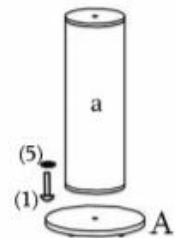

①

② Option 1

Option 2

③ Option 1

Option 2

④

Моля, имайте предвид, че за фиксиране на детайл D се нуждаете от 2 броя дюбели, които не са включени в доставката. Видът им зависи от типа на стената.

1X  A

1X  B

1X  C

1X  D

2X  E

1X  a (79cm)

1X  b (40cm)

1X  M8*50 mm (1)

1X  M8*80 mm (2)

1X  M8*47 mm (3)

2X  M8*35 mm (4)

2X  D30 mm (5)

LA 93604

Made in Georgia