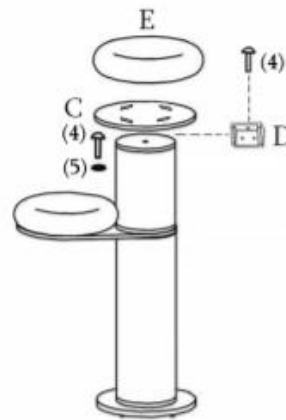

①

② Option 1

Option 2

③ Option 1

Option 2

④

Моля, имайте предвид, че за фиксиране на детайл D се нуждаете от 2 броя дюбели, които не са включени в доставката. Видът им зависи от типа на стената.

1X  A

1X  B

1X  C

1X  D

2X  E

1X  a (79cm)

1X  b (40cm)

1X  M8*50 mm (1)

1X  M8*80 mm (2)

1X  M8*47 mm (3)

2X  M8*35 mm (4)

2X  D30 mm (5)

LA 93604

Made in Georgia