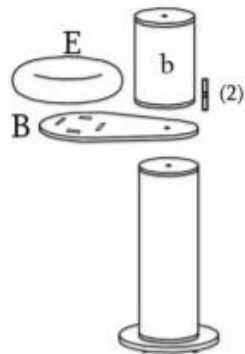

①

② Option 1

Option 2

③ Option 1

Option 2

④

Моля, имайте предвид, че за фиксиране на детайл D се нуждаете от 2 броя дюбели, които не са включени в доставката. Видът им зависи от типа на стената.

1X  A

1X  B

1X  C

1X  D

2X  E

1X  a (79cm)

1X  b (40cm)

1X  M8*50 mm (1)

1X  M8*80 mm (2)

1X  M8*47 mm (3)

2X  M8*35 mm (4)

2X  D30 mm (5)

LA 93604

Made in Georgia